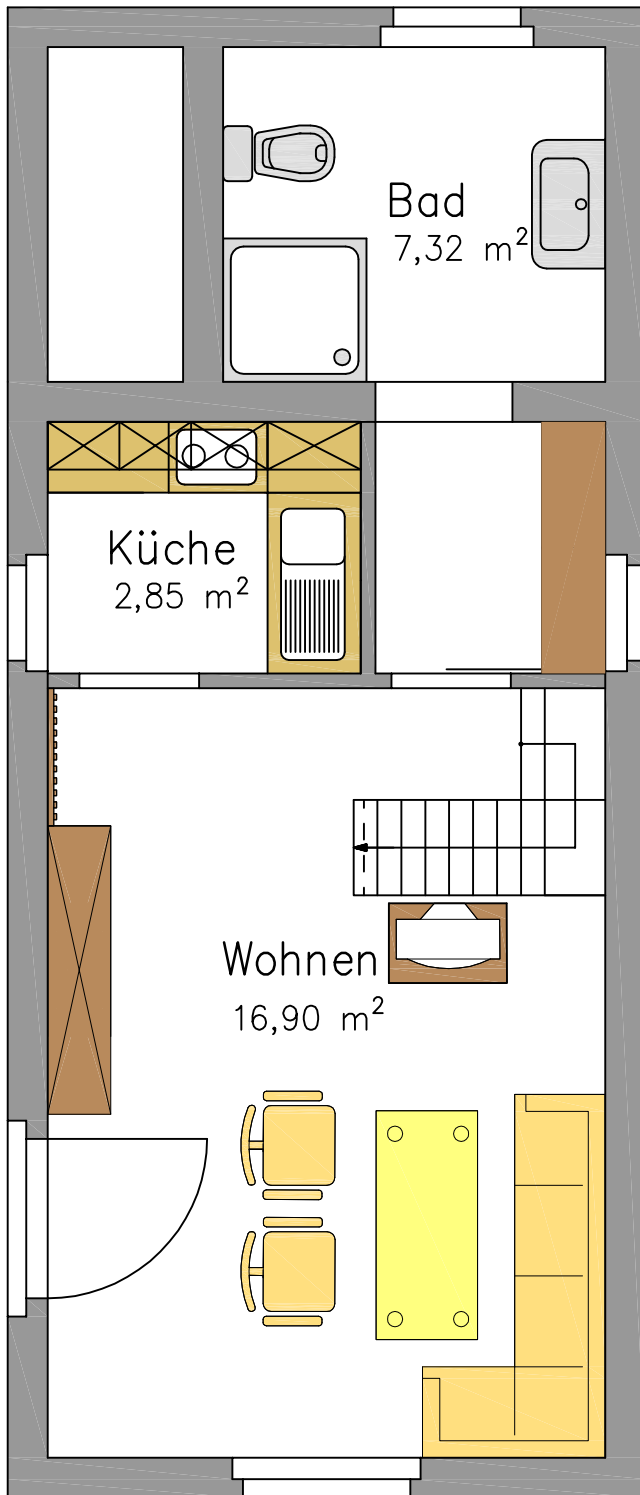

Ferienhaus am Hof

Maßstab 1 : 100

Erdgeschoss

Dachgeschoss

Küche ausgestattet mit:
Spüle
Kühlschrank
Kaffeemaschine
Toaster
2-flammiger Kocher