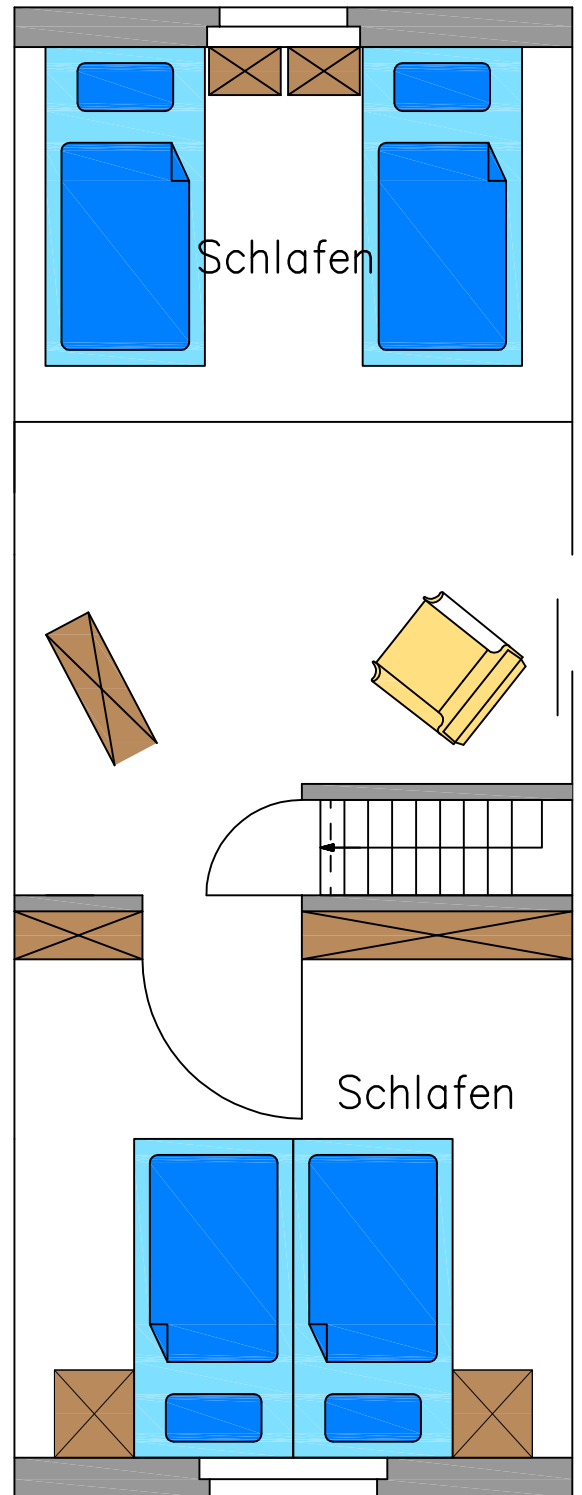

Ferienhaus am Hof

Maßstab 1 : 100

Erdgeschoss

Dachgeschoss

Küche ausgestattet mit:
Spüle
Kühlschrank
Kaffeemaschine
Toaster
2-flammiger Kocher